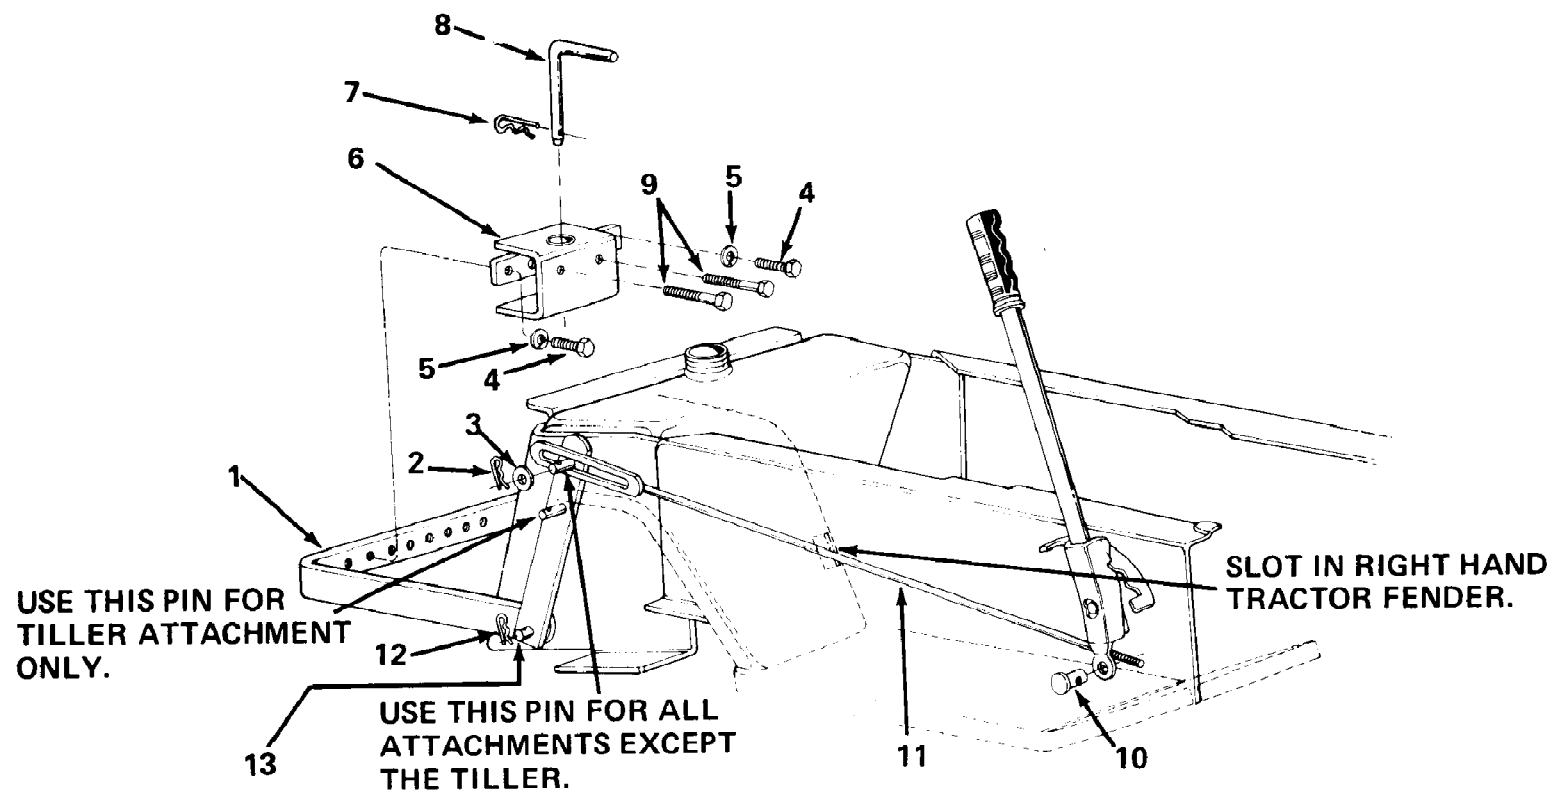

196-929-000 Sleeve Hitch (1986)
Sleeve Hitch

Page 1 of 2

196-929-000 Sleeve Hitch (1986)
Sleeve Hitch

Page 2 of 2

Ref #	Part Number	Qty	S/P/F	Description
1	13914	1		Hitch Bar Ass'y.
2	714-0101	1	S	Internal Cotter Pin 1/2" Dia.
3	736-0100	1	/P	Fl.-Wash. 1/2" I.D.
4	710-0493	1	S	Hex Scr. 1/2-13 x 1.00" Lg.*
5	736-0921	1	S	L.-Wash. 1/2" Scr.*
6	13269	1	S	Hitch Brkt. Ass'y.
7	714-0117	1	/P	Internal Cotter Pin 5/8" Dia.
8	711-0282	1	/P	Hitch Pin
9	710-0182	1	/P	Hex Scr. 1/2-13 x 3.00" Lg. *
10	711-0700	1		Adjustment Ferrule
11	13916	1	S	Link Rod Ass'y.
12	714-0101	1	S/F	Internal Cotter Pin 1/2" Dia.
13	738-0482	1		Hitch Rod